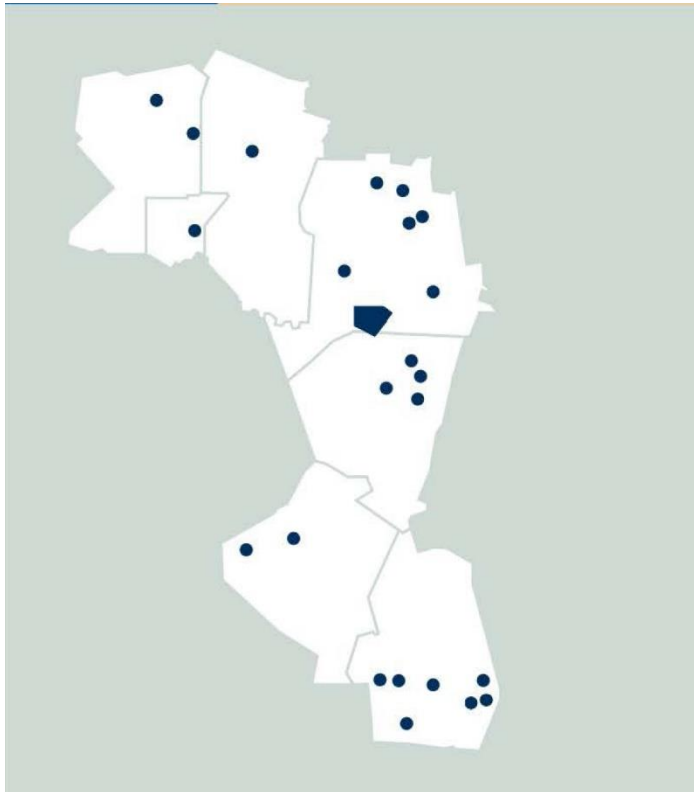

Berlin – Tempelhof-Schöneberg

336.000 Einwohner

60.000 Einwohner mit GdB 20-100

Das sind rund 17% (Stand 31.12.2019, Zahlen gerundet.)

Im inklusiven Sozialraum Tempelhof-Schöneberg gibt es viele Lebenswelten und eine vielfältige soziale und kulturelle Infrastruktur.

Tempelhof Mitte ufaFabrik -die ökologische Kulturoase

Mehr als 10 Unternehmen und Vereine für
Kunst, Kreativität, Bildung, Nachhaltigkeit:

**„Als Basis für ein friedliches
Zusammenleben trägt die aktive
Teilhabe an Kultur bei.“**

(Quelle:

<https://www.ufafabrik.de/de/10377/okopioniere.html>)

Nachbarschafts- und Selbsthilfezentrum in der UFA-Fabrik e.V., kurz: NUSZ

22 Orte des Lernens
und der Inklusion im
Bezirk =
Einbeziehung aller,
gleichberechtigte
Teilhabe,
Prävention

41 durch das Land Berlin finanzierte Standorte,
davon sind zwei im Ortsteil Schöneberg und
eines in Tempelhof

Was ist ein Nachbarschaftszentrum?

Im Nachbarschaftszentrum treffen sich verschiedene Menschen
Es treffen sich die Nachbarn.